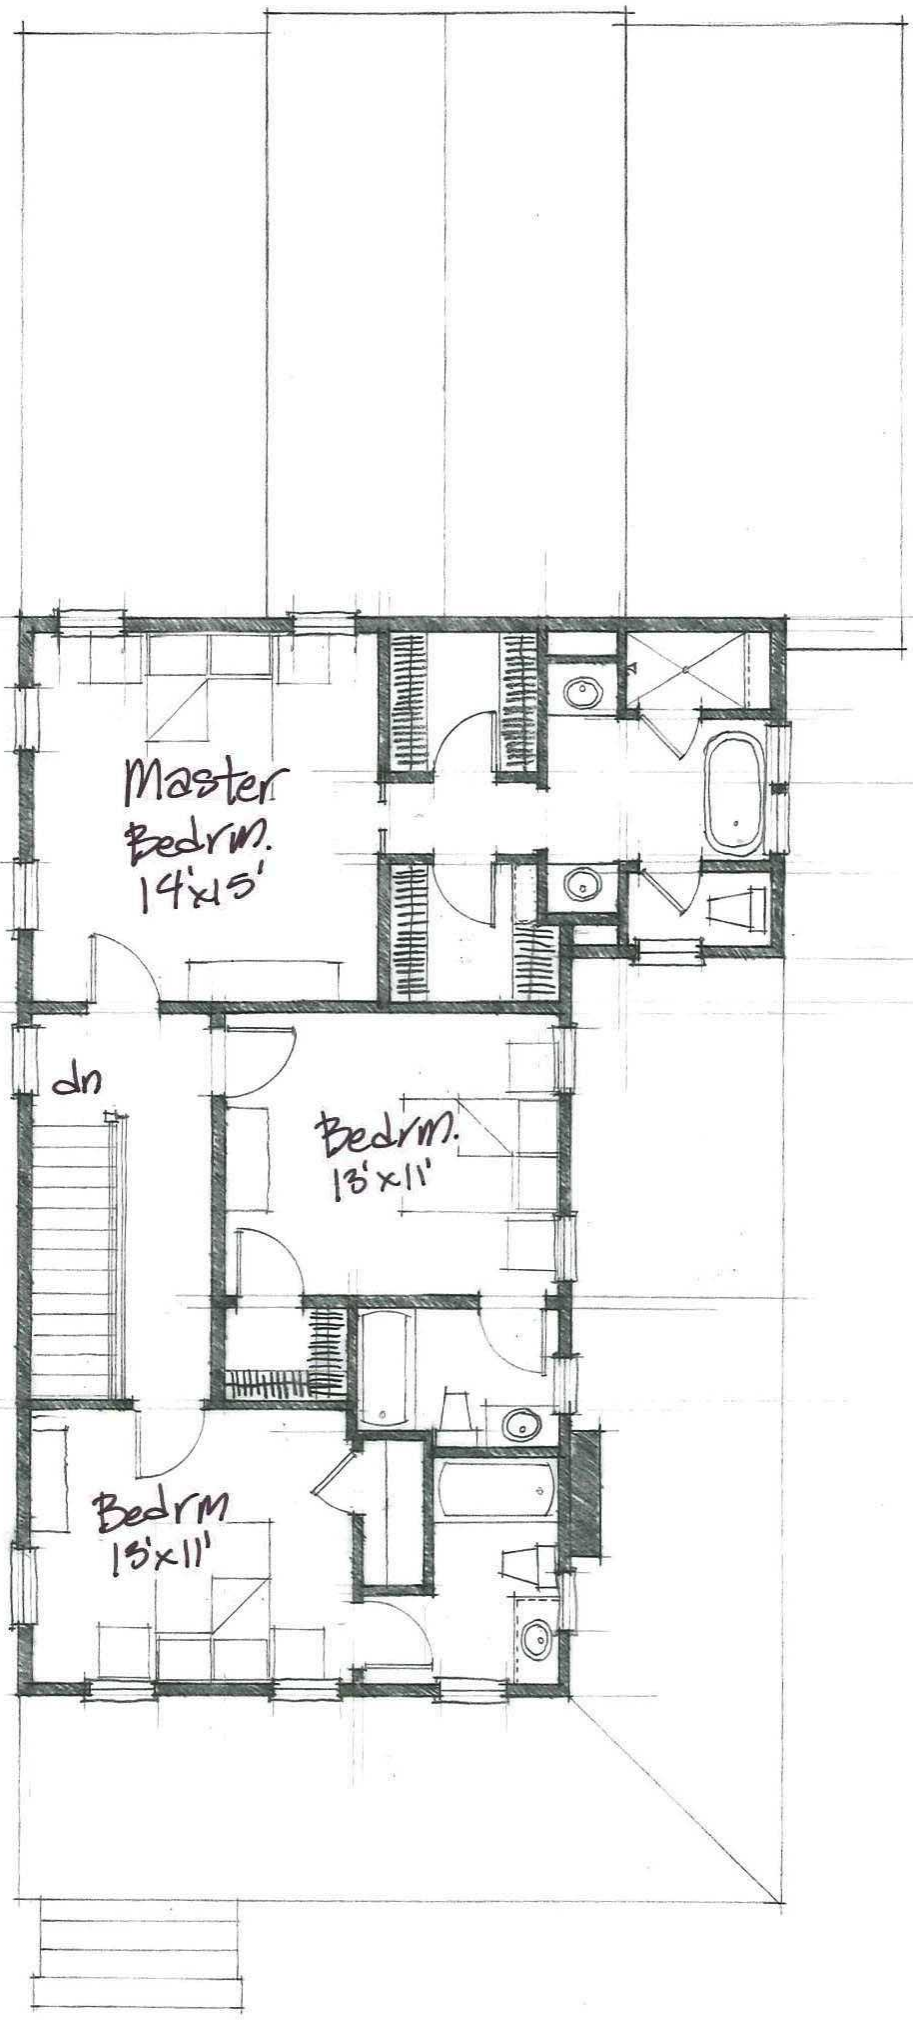

Stoop

D  
W

star

seat

star

P.

DN

Kit.

Breakfast

Dining

Living

UP

Porch

Master  
Bedrm.  
14'x15'

dn

Bedrm.  
13'x11'

Bedrm  
13'x11'