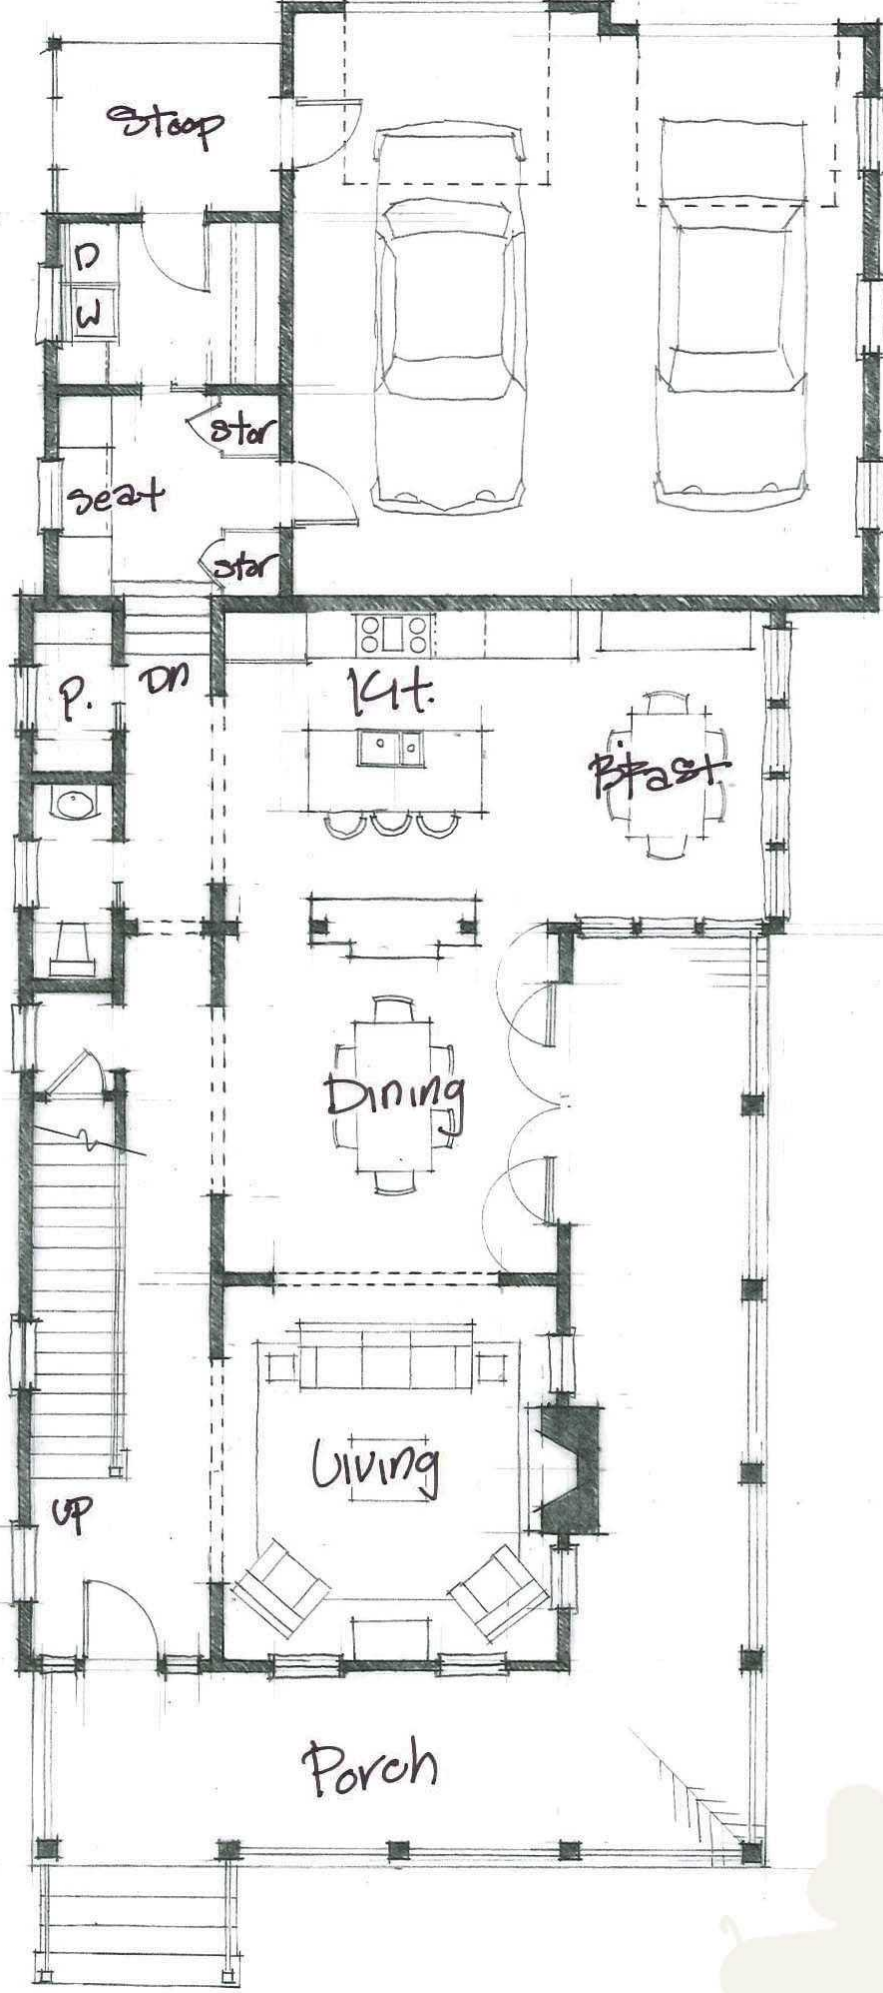

Stoop

D  
W

star

seat

star

P.

DN

Kit.

Breakfast

Dining

Living

UP

Porch

Master  
Bedrm.  
14'x15'

dn

Bedrm.  
13'x11'

Bedrm  
13'x11'